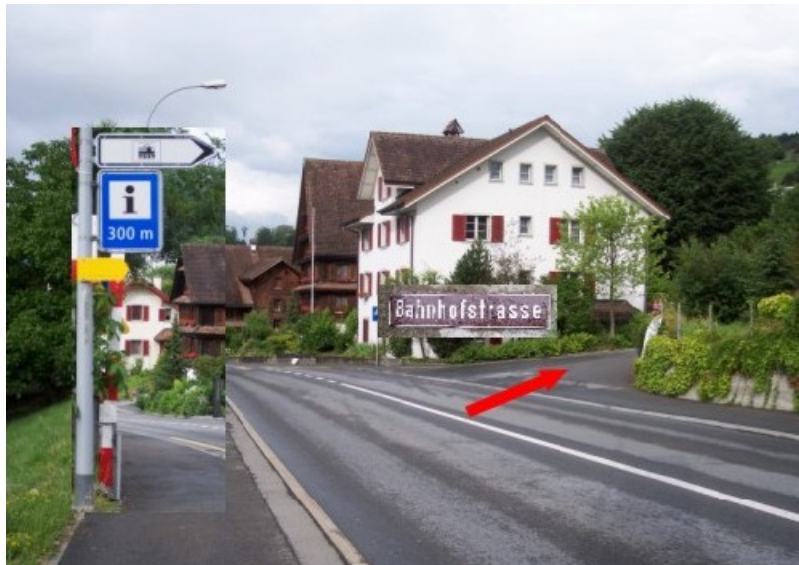

Wegbeschreibung zur Tierpension Schmidt

Von **Luzern** her kommend und in **Merlischachen** eingetroffen, werden Sie fast am Ende des Dorfes, hier (siehe Bild) landen. Biegen Sie bitte **links** in die **Bahnhofstrasse** ein.

Von **Küssnacht a/R** her kommend und in **Merlischachen** eingetroffen, werden Sie am Anfang des Dorfes, hier (siehe Bild) landen. Biegen Sie bitte **rechts** in die **Bahnhofstrasse** ein.

Nach ungefähr **100m** kommen Sie zu dieser **Unterführung**. Sofern Sie danach **links** halten, befinden Sie sich auf dem **Bahnweg**.

Bei der nächsten Vergabelung bitte **rechts** halten.

Sie sind nun auf dem

Gütschweg.

Nach **300m** erreichen Sie eine

starke Rechtskurve, nach

weiteren **100m** einen

Bauernhof den Sie durchfahren

müssen und **100m** danach...